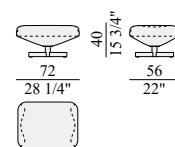

Technically removable cover, in fabric or leather of the collection.

CHR010

poltrona
armchair
fauteuil
Sessel

CHR015

poggiapiedi
footrest
ottoman
Hocker

Chiara

Francesco Binfaré

Elegante e comoda, grazie al cuscino "intelligente" utilizzato per lo schienale. Struttura in tubolari e profilati di acciaio. Rivestimenti a scelta in tessuto, velluto o pelle nei colori a campionario. La base che consente la rotazione, è una crociera di profilati e torniti d'acciaio, spazzolati e finiti in nickel cromato lucido.